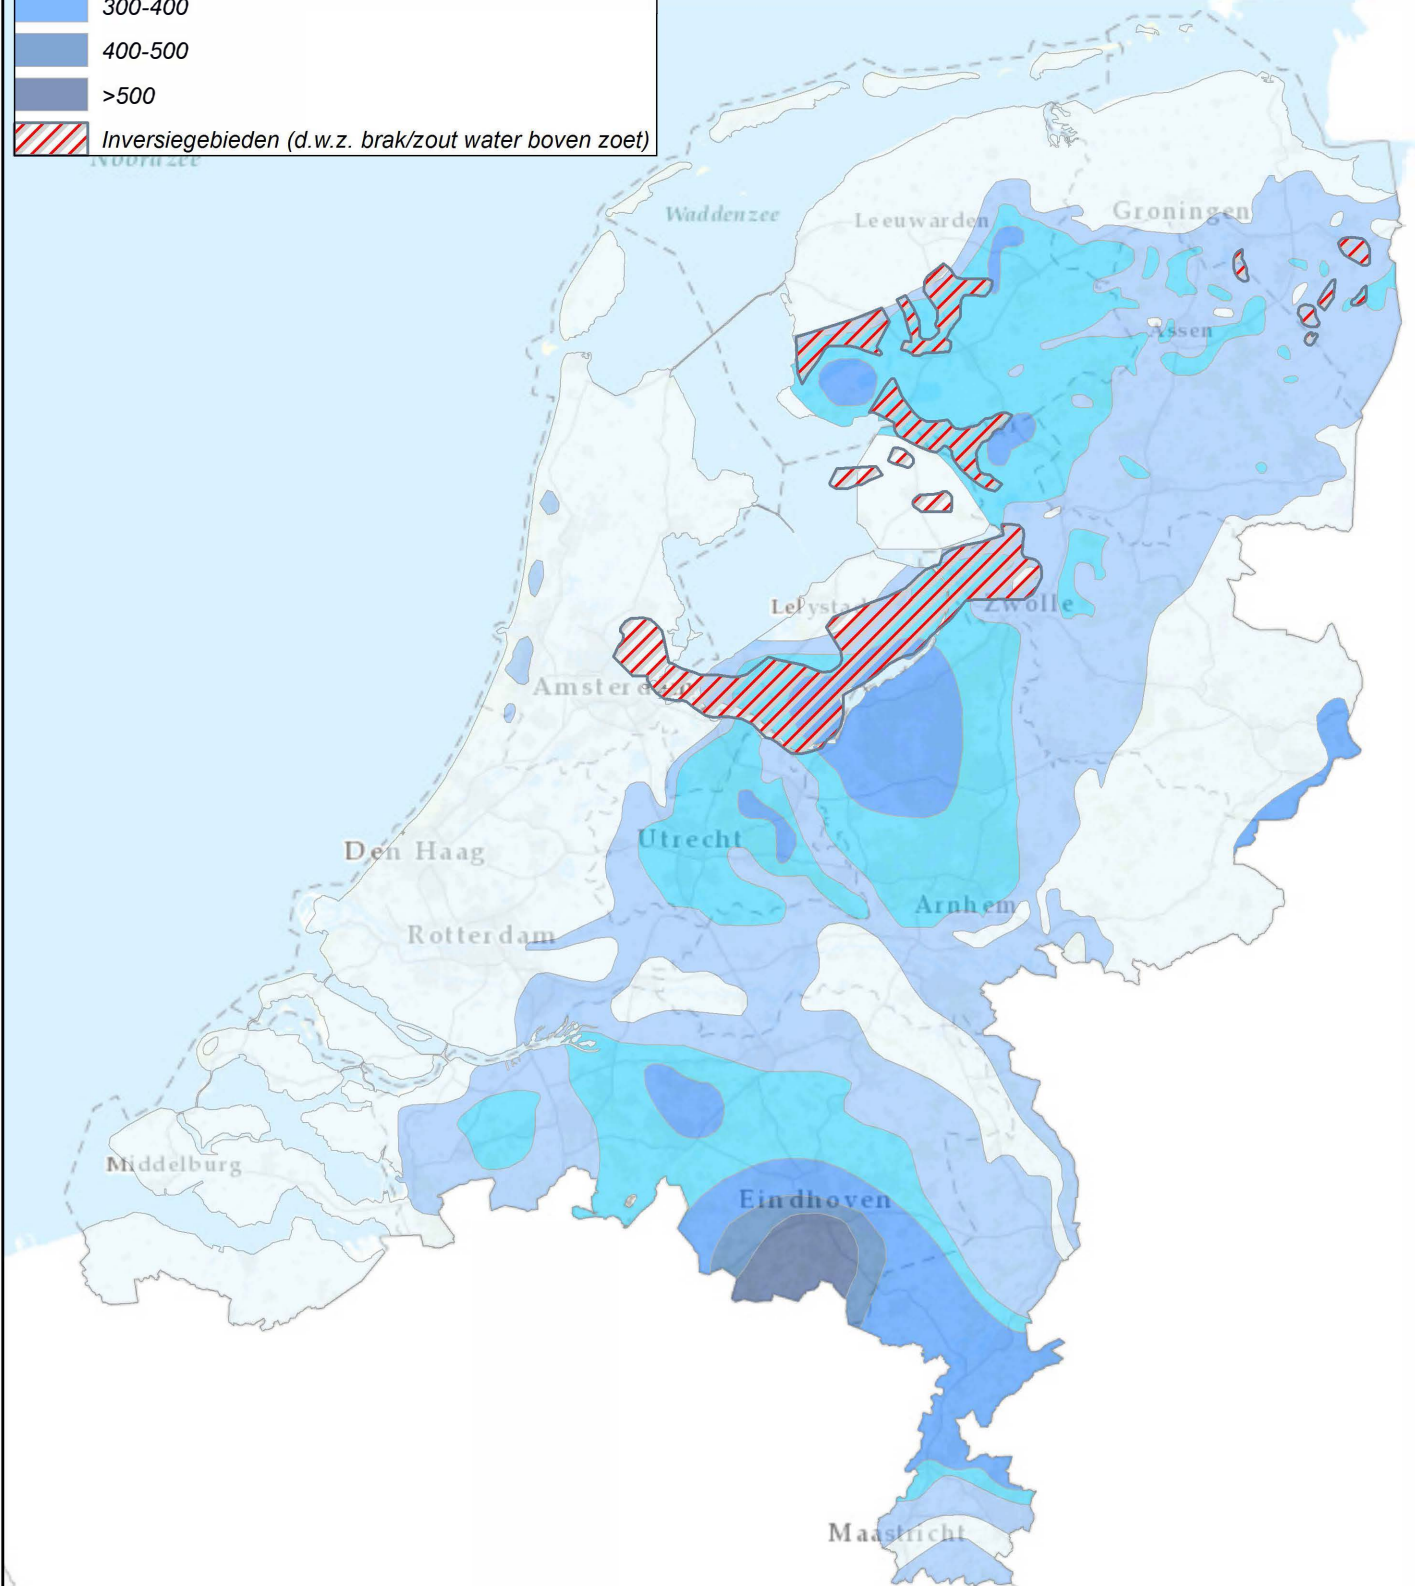

# Zoet/brak grensvlak

Diepte (m t.o.v. NAP)

BELGIË

Deze kaart is gemaakt in 1981